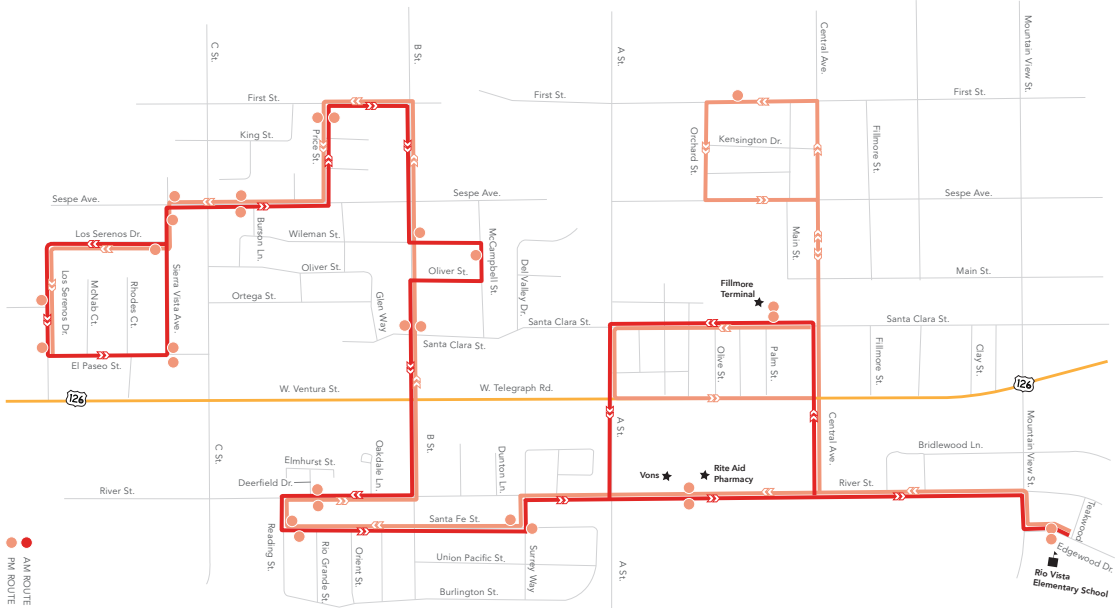

RIO VISTA TRIPPER

Operates during school year only
En servicio solo durante el año escolar

Bold Type / Oscuro =PM

FLAG= Buses only stop if signaled/ *Autobuses solo paran con señal*

LOCATION UBICACIÓN	Mon – Fri Lun – Vie
Los Serenos Dr/Sierra Vista Dr	7:00
Los Serenos Dr (PARK)	7:02
El Paseo St/ Sierra Vista Dr	7:03
Sierra Vista Dr/ Sespe Ave	7:05
Sespe Ave/Burson Ln	7:07
Price St/First St	7:10
McC Campbell St/Wileman St	7:13
B St/Santa Clara St	7:15
River St/Deerfield	7:18
Santa Fe St/Rio Grande	7:19
Surrey Way/Santa Fe	7:21
River St (APARTMENTS)	7:24
Fillmore Terminal	7:28
RIO VISTA ELEMENTARY	7:37

LOCATION UBICACIÓN	Thursday/Jueves	Mon - Tue- Wed - Fri Lun – Mar – Mié – Vie
RIO VISTA ELEMENTARY	1:20	2:20 3:05
Boys & Girls Club	1:30	2:30 3:15
Fillmore Terminal	1:35	2:35 3:20
River St (APARTMENTS)	1:38	2:38 3:23
Santa Fe St/Surrey Way	1:41	2:41 3:26
Santa Fe St/Reading St	1:42	2:42 3:28
River St/Deerfield	1:44	2:44 3:30
B St/Santa Clara St	1:47	2:47 3:32
B St/Wileman St	1:49	2:49 3:34
First St/Price St	1:51	2:51 3:36
Sespe Ave/Burson Ln	1:53	2:53 3:38
Sierra Vista Dr/ Sespe Ave	1:55	2:55 3:40
Los serenos Dr (PARK)	1:57	2:57 3:42
El Paseo St/ Sierra Vista Dr	1:59	2:59 3:44

● AM ROUTE
● PM ROUTE

RIO VISTA TRIPPER | ROUTE RUTA